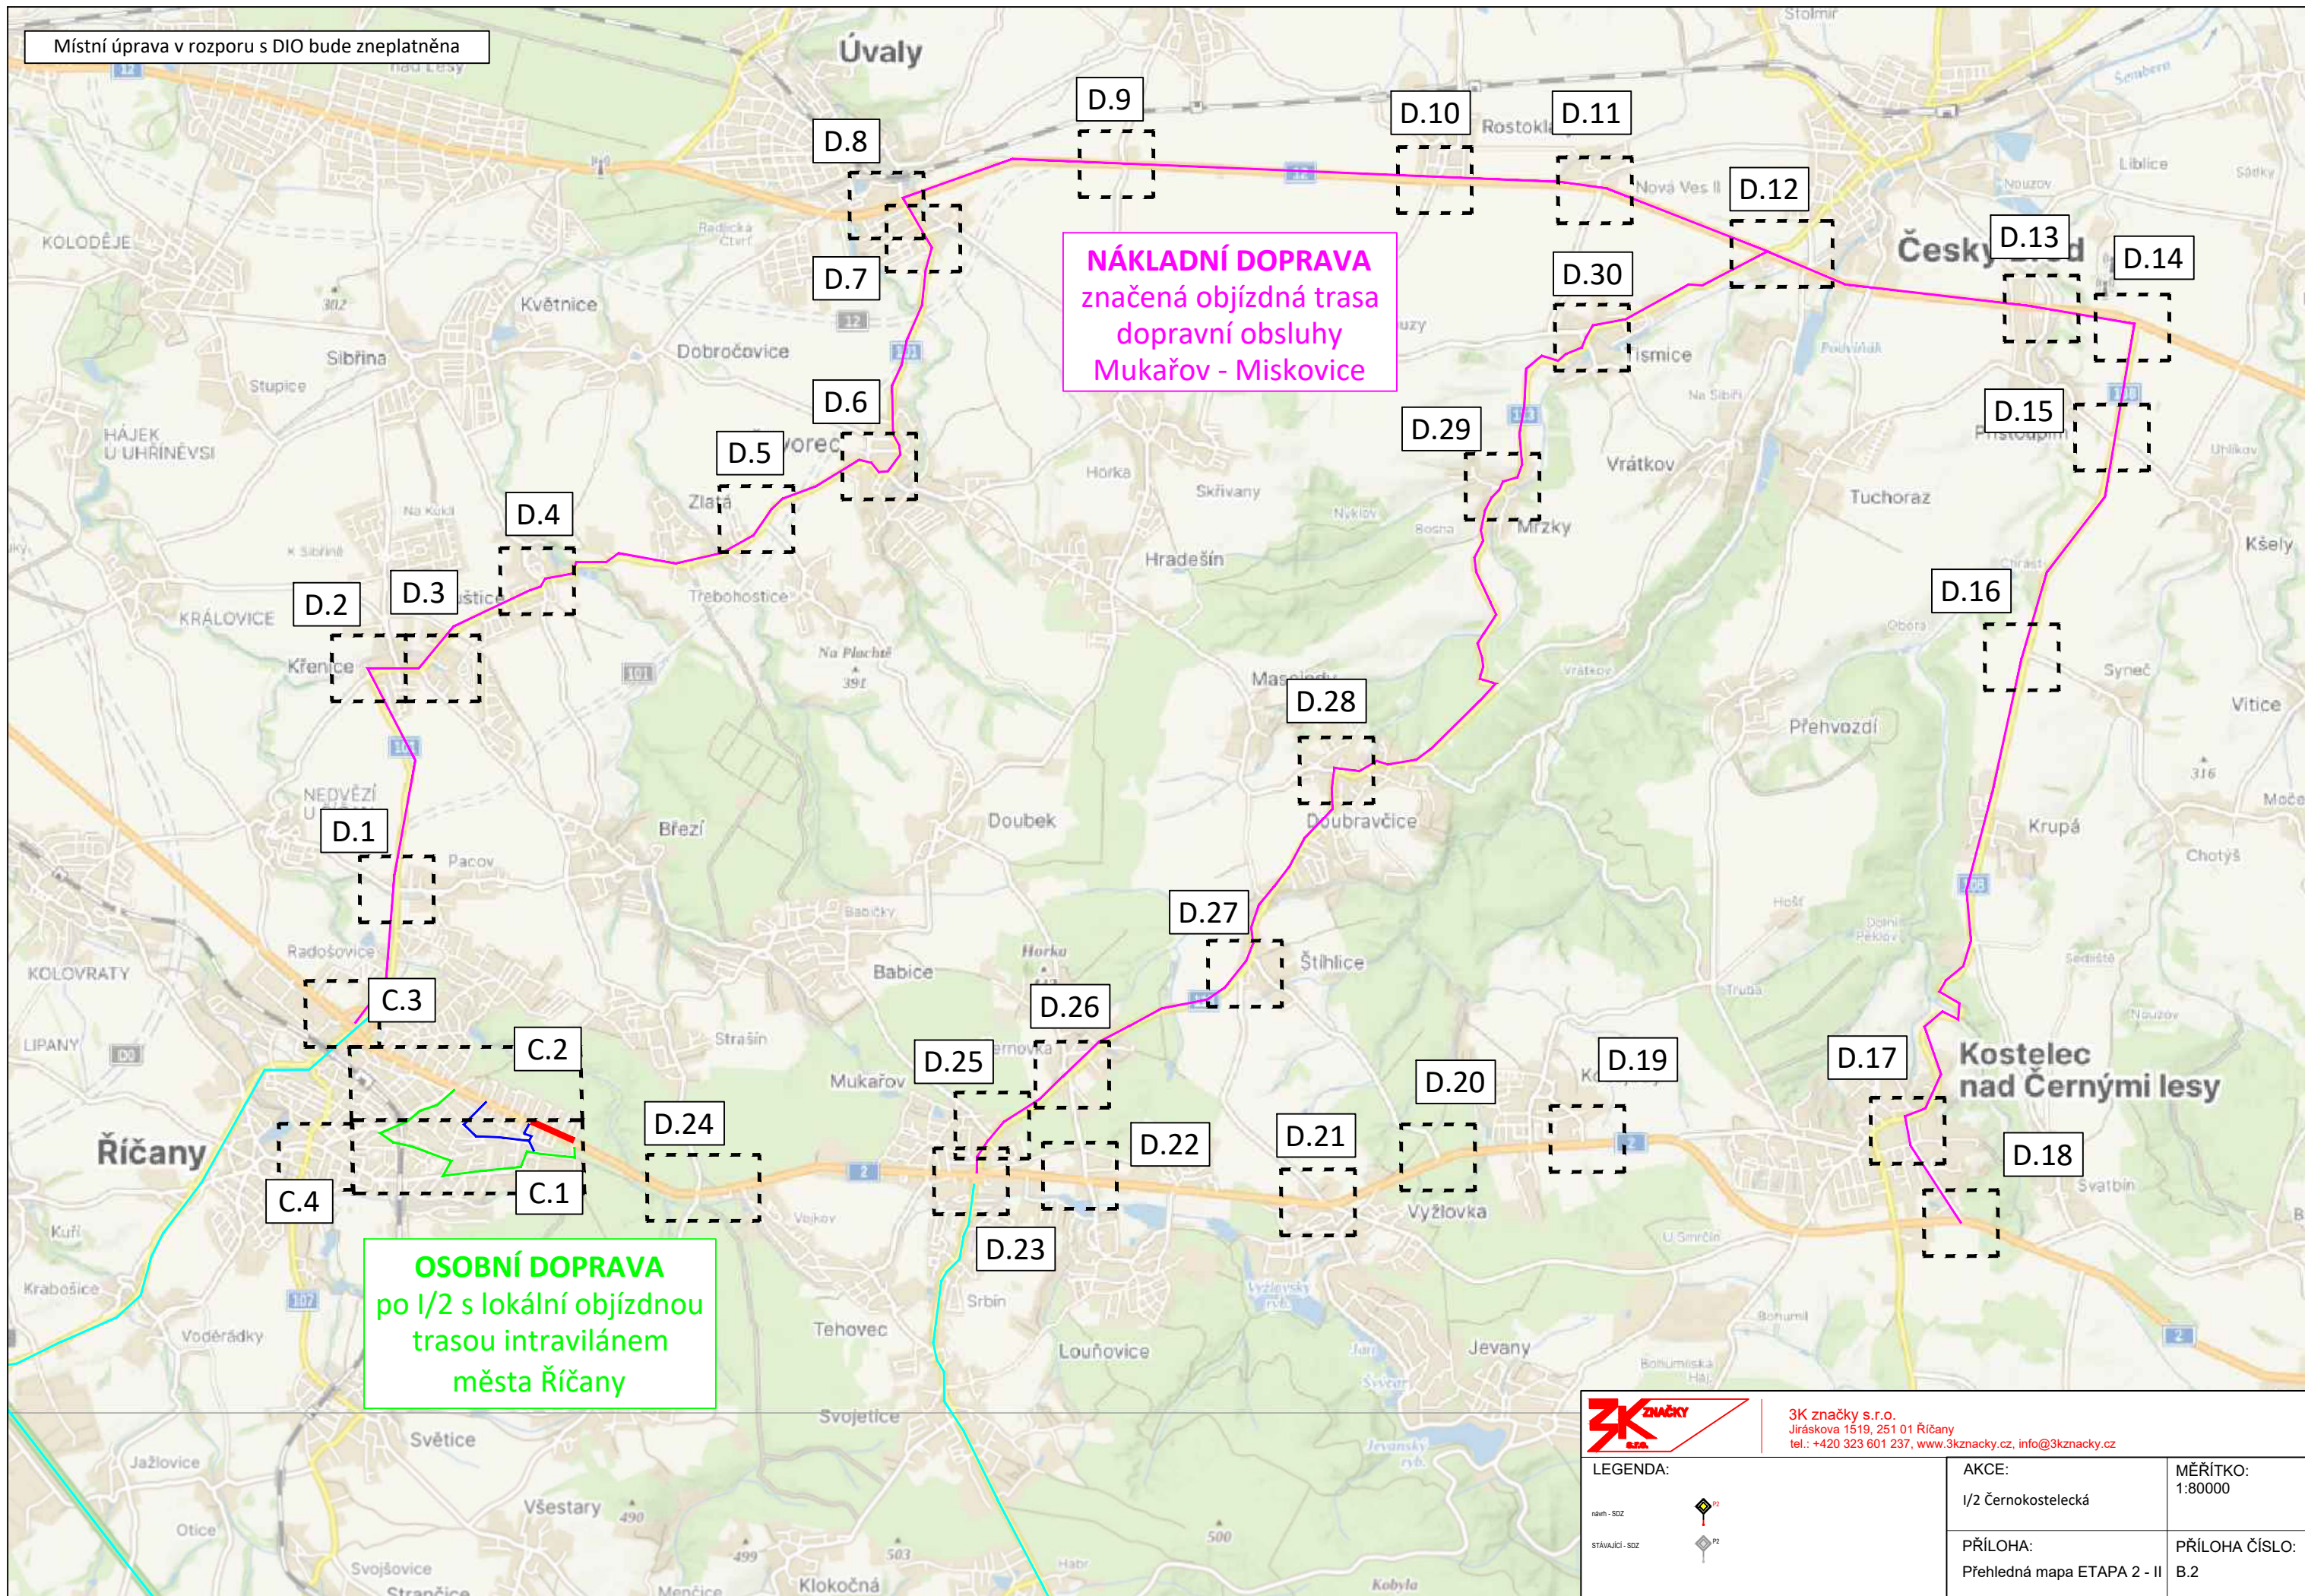

Místní úprava v rozporu s DIO bude zneplatněna

NÁKLADNÍ DOPRAVA
značená objízdná trasa
dopravní obsluhy
Mukařov - Miskovice

OSOBNÍ DOPRAVA
po 1/2 s lokální objízdnou
trasou intravilánem
města Říčany

3K značky s.r.o.
Jiráskova 1519, 251 01 Říčany
tel.: +420 323 601 237, www.3kznancky.cz, info@3kznancky.cz

LEGENDA:

- nahř - SOZ
- STÁVAJÍCÍ - SOZ

AKCE:
1/2 Černokostecká

MĚŘÍTKO:
1:80000

PŘÍLOHA:
Přehledná mapa ETAPA 2 - II

PŘÍLOHA ČÍSLO:
B.2