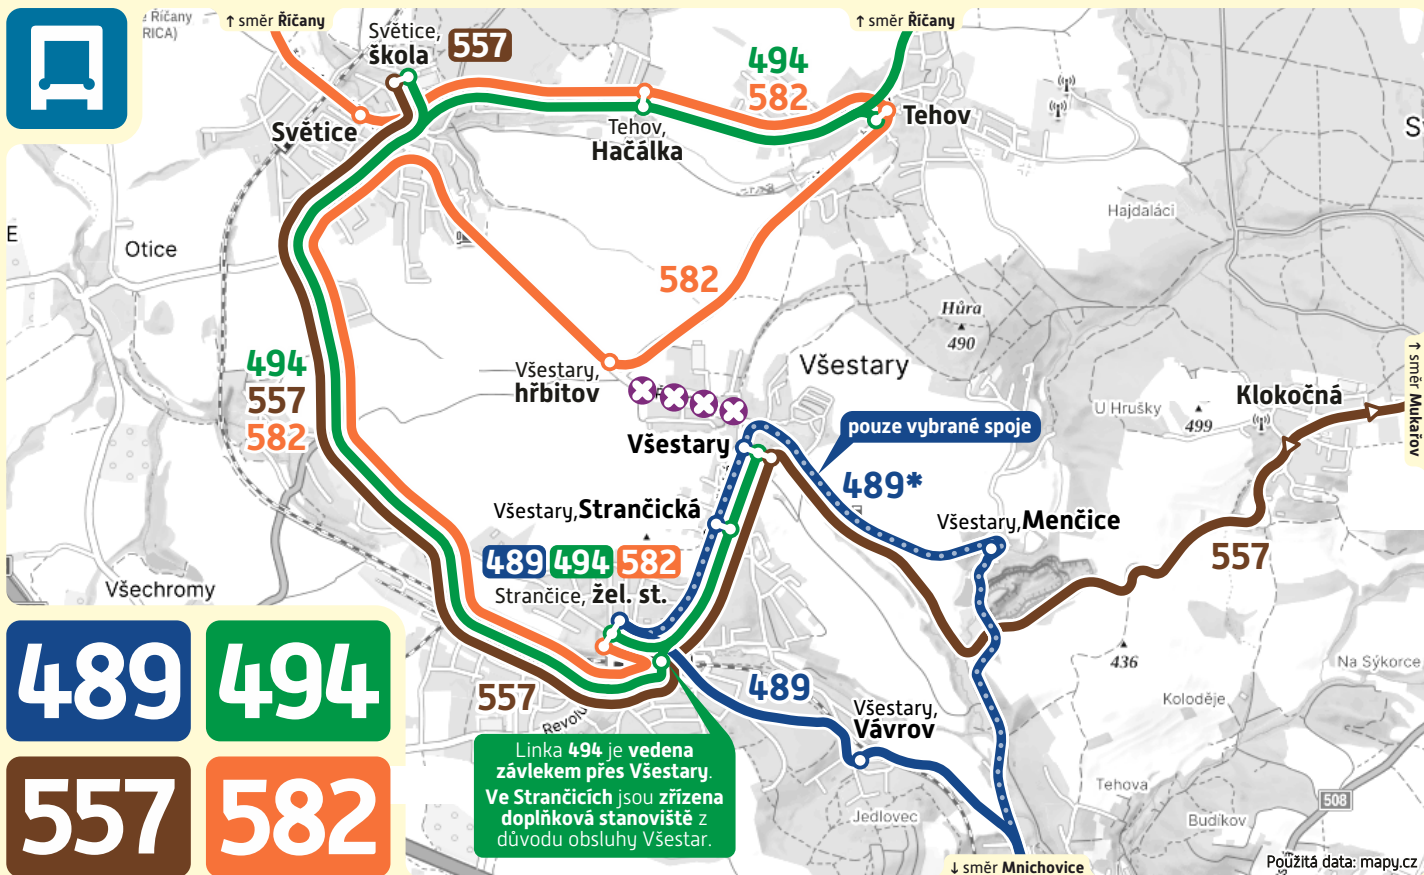

pid

# dočasná změna

od 6. ledna 2025 (pondělí)  
do odvolání

## Uzavírka Všešтары - 4. etapa (ul. Řičanská)

Zakresleny pouze vybrané linky.

**Sledujte, prosím, vřlukové jizdnř řady.**

© ROPID, prosinec 2024

234 704 560

www.pid.cz

pid pražská integrovaná doprava

Dopravci PID