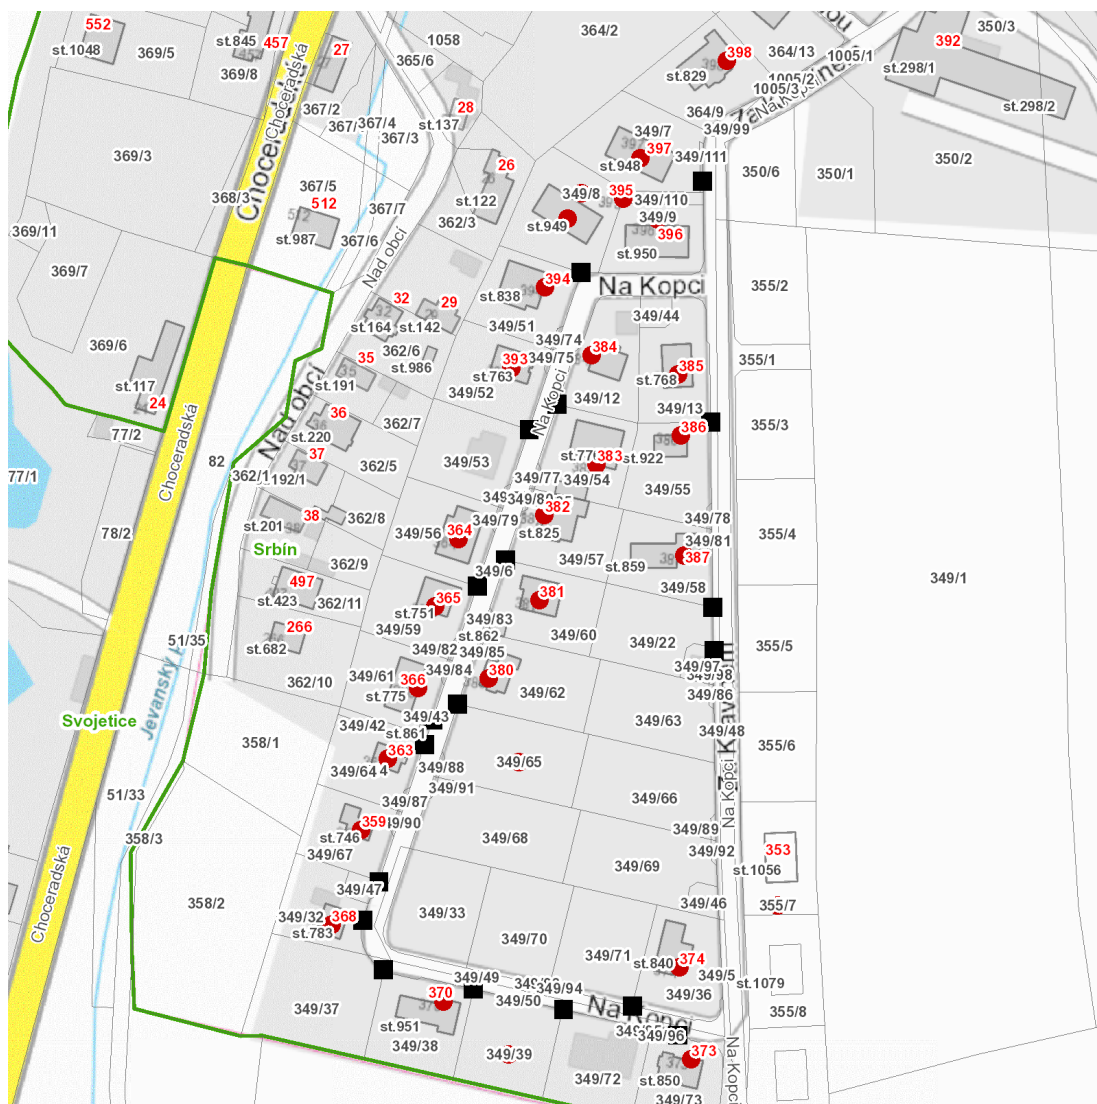

dne **11. 12. 2024** od **8:00** do **12:00** hodin

Plánovaná odstávka zahrnuje tyto lokality:**Mukařov** (okres Praha-východ)část obce **Srbín****Na Kopcí: č. p. 359, 363, 364, 365, 366, 368, 370, 373, 374, 380-387, 393, 394, 395, 398**kat. území **Srbín** (kód **752967**): **parcelní č. 349/8, 349/9, 349/39, 349/65, 355/7, 948, 949**

dne 11. 12. 2024 od 8:00 do 12:00 hodin**Orientační mapový podklad odstávkou dotčených lokalit****VYSVĚTLIVKY**

- – adresy dotčené odstávkou elektřiny
- – místa připojení k elektrické síti dotčená odstávkou